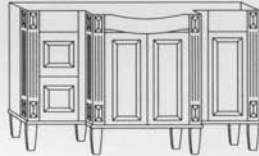

C4

W: 47 1/2", 53 1/2", 59 1/2",
65 1/2", 71 1/2"
D: 21 1/4"