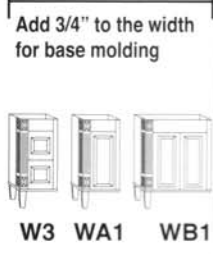

Oak		Maple		Cherry	
				Raised Panel		Raised Panel		Raised Panel	
Ref	Model	Size in inches (W x D)	Shaker	Beaded	Shaker	Beaded	Shaker	Beaded	
S: Single Base 33 3/4" height									
FA1	VERS1822-1D or 19	17 3/4 x 21 1/4 or 18 1/2	826	868	898	944	976	1026	
F3	VERS1822-3D or 19	17 3/4 x 21 1/4 or 18 1/2	1030	1072	1120	1166	1217	1267	
FB2	VERS2422-1D or 19	23 1/2 x 21 1/4 or 18 1/2	938	980	1019	1065	1108	1158	
F3	VERS2422-3D or 19	23 1/2 x 21 1/4 or 18 1/2	1160	1202	1260	1306	1370	1420	
W: Wing Base Vanities - 33 3/4" Height - {Specify Left (L) or Right (R)}									
WA1	VERW1219-1D	12 x 18 1/2	628	670	683	729	742	792	
W3	VERW1219-3D	12 x 18 1/2	813	855	883	929	960	1010	
WA1	VERW1519-1D	14 3/4 x 18 1/2	686	728	745	791	810	860	
W3	VERW1519-3D	14 3/4 x 18 1/2	881	923	958	1004	1041	1091	
WA1	VERW1819-1D	17 3/4 x 18 1/2	741	784	806	852	876	926	
W3	VERW1819-3D	17 3/4 x 18 1/2	945	988	1028	1074	1117	1167	
WB1	VERW2419	23 1/2 x 18 1/2							
TC: Tall Cabinets - 80" Height									
TB1	VERTC1515-1D or 19	14 3/4 x 15 or 18 1/2	2193	2320	2384	2522	2591	2741	
TB2	VERTC1515-2D or 19	14 3/4 x 15 or 18 1/2	2330	2457	2533	2671	2753	2903	
TA4	VERTC1515-4D or 19	14 3/4 x 15 or 18 1/2	2604	2731	2831	2969	3077	3227	
TB1	VERTC1815-1D or 19	17 3/4 x 15 or 18 1/2	2371	2498	2577	2715	2801	2951	
TB2	VERTC1815-2D or 19	17 3/4 x 15 or 18 1/2	2514	2641	2732	2870	2970	3120	
TA4	VERTC1815-4D or 19	17 3/4 x 15 or 18 1/2	2801	2928	3044	3182	3309	3459	
TD1	VERTC2415-1D or 19	23 1/2 x 15 or 18 1/2	2725	2852	2962	3100	3220	3370	
TD2	VERTC2415-2D or 19	23 1/2 x 15 or 18 1/2	2881	3008	3132	3270	3404	3554	
TB4	VERTC2415-4D or 19	23 1/2 x 15 or 18 1/2	3193	3320	3470	3608	3772	3922	
ST: Semi Tall Cabinets - 48" Height									
SA1	VERST1519-1D	14 3/4 x 18 1/2	1607	1650	1747	1793	1899	1949	
SA2	VERST1519-2D	14 3/4 x 18 1/2	1881	1923	2044	2090	2222	2272	
SA1	VERST1819-1D	17 3/4 x 18 1/2	1737	1779	1888	1934	2052	2102	
SA2	VERST1819-2D	17 3/4 x 18 1/2	2024	2066	2200	2246	2391	2441	
SA1	VERST2419-1D	23 1/2 x 18 1/2	1997	2039	2170	2216	2359	2409	
SA2	VERST2419-2D	23 1/2 x 18 1/2	2308	2350	2509	2555	2727	2777	
COT - Cabinets Over Toilet - 32" Height									
KAF	VERCOT-FD 18	17 3/4 x 8	558	613	597	656	656	722	
KAO	VERCOT-OS 18	17 3/4 x 8	594	653	635	699	699	769	
KBF	VERCOT-FD 24	23 1/2 x 8	631	694	675	743	743	817	
KBO	VERCOT-OS 24	23 1/2 x 8	675	743	722	794	794	874