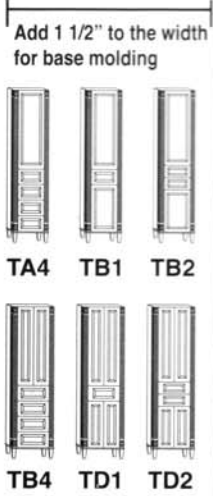

Oak		Maple		Cherry	
				Raised Panel		Raised Panel		Raised Panel	
Ref	Model	Size in inches (W x D)	Shaker	Beaded	Shaker	Beaded	Shaker	Beaded	
S: Single Base 33 3/4" height									
FA1	VERS1822-1D or 19	17 3/4 x 21 1/4 or 18 1/2	826	868	898	944	976	1026	
F3	VERS1822-3D or 19	17 3/4 x 21 1/4 or 18 1/2	1030	1072	1120	1166	1217	1267	
FB2	VERS2422-1D or 19	23 1/2 x 21 1/4 or 18 1/2	938	980	1019	1065	1108	1158	
F3	VERS2422-3D or 19	23 1/2 x 21 1/4 or 18 1/2	1160	1202	1260	1306	1370	1420	
W: Wing Base Vanities - 33 3/4" Height - {Specify Left (L) or Right (R)}									
WA1	VERW1219-1D	12 x 18 1/2	628	670	683	729	742	792	
W3	VERW1219-3D	12 x 18 1/2	813	855	883	929	960	1010	
WA1	VERW1519-1D	14 3/4 x 18 1/2	686	728	745	791	810	860	
W3	VERW1519-3D	14 3/4 x 18 1/2	881	923	958	1004	1041	1091	
WA1	VERW1819-1D	17 3/4 x 18 1/2	741	784	806	852	876	926	
W3	VERW1819-3D	17 3/4 x 18 1/2	945	988	1028	1074	1117	1167	
WB1	VERW2419	23 1/2 x 18 1/2							
TC: Tall Cabinets - 80" Height									
TB1	VERTC1515-1D or 19	14 3/4 x 15 or 18 1/2	2193	2320	2384	2522	2591	2741	
TB2	VERTC1515-2D or 19	14 3/4 x 15 or 18 1/2	2330	2457	2533	2671	2753	2903	
TA4	VERTC1515-4D or 19	14 3/4 x 15 or 18 1/2	2604	2731	2831	2969	3077	3227	
TB1	VERTC1815-1D or 19	17 3/4 x 15 or 18 1/2	2371	2498	2577	2715	2801	2951	
TB2	VERTC1815-2D or 19	17 3/4 x 15 or 18 1/2	2514	2641	2732	2870	2970	3120	
TA4	VERTC1815-4D or 19	17 3/4 x 15 or 18 1/2	2801	2928	3044	3182	3309	3459	
TD1	VERTC2415-1D or 19	23 1/2 x 15 or 18 1/2	2725	2852	2962	3100	3220	3370	
TD2	VERTC2415-2D or 19	23 1/2 x 15 or 18 1/2	2881	3008	3132	3270	3404	3554	
TB4	VERTC2415-4D or 19	23 1/2 x 15 or 18 1/2	3193	3320	3470	3608	3772	3922	
ST: Semi Tall Cabinets - 48" Height									
SA1	VERST1519-1D	14 3/4 x 18 1/2	1607	1650	1747	1793	1899	1949	
SA2	VERST1519-2D	14 3/4 x 18 1/2	1881	1923	2044	2090	2222	2272	
SA1	VERST1819-1D	17 3/4 x 18 1/2	1737	1779	1888	1934	2052	2102	
SA2	VERST1819-2D	17 3/4 x 18 1/2	2024	2066	2200	2246	2391	2441	
SA1	VERST2419-1D	23 1/2 x 18 1/2	1997	2039	2170	2216	2359	2409	
SA2	VERST2419-2D	23 1/2 x 18 1/2	2308	2350	2509	2555	2727	2777	
COT - Cabinets Over Toilet - 32" Height									
KAF	VERCOT-FD 18	17 3/4 x 8	558	613	597	656	656	722	
KAO	VERCOT-OS 18	17 3/4 x 8	594	653	635	699	699	769	
KBF	VERCOT-FD 24	23 1/2 x 8	631	694	675	743	743	817	
KBO	VERCOT-OS 24	23 1/2 x 8	675	743	722	794	794	874