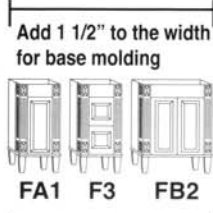

Oak		Maple		Cherry	
				Raised Panel		Raised Panel		Raised Panel	
Ref	Model	Size in inches (W x D)	Shaker	Beaded	Shaker	Beaded	Shaker	Beaded	
S: Single Base 33 3/4" height									
FA1	VERS1822-1D or 19	17 3/4 x 21 1/4 or 18 1/2	826	868	898	944	976	1026	
F3	VERS1822-3D or 19	17 3/4 x 21 1/4 or 18 1/2	1030	1072	1120	1166	1217	1267	
FB2	VERS2422-1D or 19	23 1/2 x 21 1/4 or 18 1/2	938	980	1019	1065	1108	1158	
F3	VERS2422-3D or 19	23 1/2 x 21 1/4 or 18 1/2	1160	1202	1260	1306	1370	1420	
W: Wing Base Vanities - 33 3/4" Height - {Specify Left (L) or Right (R)}									
WA1	VERW1219-1D	12 x 18 1/2	628	670	683	729	742	792	
W3	VERW1219-3D	12 x 18 1/2	813	855	883	929	960	1010	
WA1	VERW1519-1D	14 3/4 x 18 1/2	686	728	745	791	810	860	
W3	VERW1519-3D	14 3/4 x 18 1/2	881	923	958	1004	1041	1091	
WA1	VERW1819-1D	17 3/4 x 18 1/2	741	784	806	852	876	926	
W3	VERW1819-3D	17 3/4 x 18 1/2	945	988	1028	1074	1117	1167	
WB1	VERW2419	23 1/2 x 18 1/2							
TC: Tall Cabinets - 80" Height									
TB1	VERTC1515-1D or 19	14 3/4 x 15 or 18 1/2	2193	2320	2384	2522	2591	2741	
TB2	VERTC1515-2D or 19	14 3/4 x 15 or 18 1/2	2330	2457	2533	2671	2753	2903	
TA4	VERTC1515-4D or 19	14 3/4 x 15 or 18 1/2	2604	2731	2831	2969	3077	3227	
TB1	VERTC1815-1D or 19	17 3/4 x 15 or 18 1/2	2371	2498	2577	2715	2801	2951	
TB2	VERTC1815-2D or 19	17 3/4 x 15 or 18 1/2	2514	2641	2732	2870	2970	3120	
TA4	VERTC1815-4D or 19	17 3/4 x 15 or 18 1/2	2801	2928	3044	3182	3309	3459	
TD1	VERTC2415-1D or 19	23 1/2 x 15 or 18 1/2	2725	2852	2962	3100	3220	3370	
TD2	VERTC2415-2D or 19	23 1/2 x 15 or 18 1/2	2881	3008	3132	3270	3404	3554	
TB4	VERTC2415-4D or 19	23 1/2 x 15 or 18 1/2	3193	3320	3470	3608	3772	3922	
ST: Semi Tall Cabinets - 48" Height									
SA1	VERST1519-1D	14 3/4 x 18 1/2	1607	1650	1747	1793	1899	1949	
SA2	VERST1519-2D	14 3/4 x 18 1/2	1881	1923	2044	2090	2222	2272	
SA1	VERST1819-1D	17 3/4 x 18 1/2	1737	1779	1888	1934	2052	2102	
SA2	VERST1819-2D	17 3/4 x 18 1/2	2024	2066	2200	2246	2391	2441	
SA1	VERST2419-1D	23 1/2 x 18 1/2	1997	2039	2170	2216	2359	2409	
SA2	VERST2419-2D	23 1/2 x 18 1/2	2308	2350	2509	2555	2727	2777	
COT - Cabinets Over Toilet - 32" Height									
KAF	VERCOT-FD 18	17 3/4 x 8	558	613	597	656	656	722	
KAO	VERCOT-OS 18	17 3/4 x 8	594	653	635	699	699	769	
KBF	VERCOT-FD 24	23 1/2 x 8	631	694	675	743	743	817	
KBO	VERCOT-OS 24	23 1/2 x 8	675	743	722	794	794	874