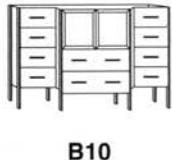

Combinations

D6X	METV4822-6BD	L12" - CENTER 24" - R12"	1869	2219	2570	2920	2793	3143	3036	3386
C8	METV4822-8D	L12" - CENTER 24" - R12"	2045	2395	2820	3170	3065	3415	3332	3682
B10	METV4822-10D	L12" - CENTER 24" - R12"	2220	2570	3071	3421	3338	3688	3628	3978
D6X	METV5422-6BD	L15" - CENTER 24" - R15"	2060	2410	2842	3192	3089	3439	3358	3708
C8	METV5422-8D	L15" - CENTER 24" - R15"	2246	2596	3108	3458	3378	3728	3672	4022
B10	METV5422-10D	L15" - CENTER 24" - R15"	2314	2664	3204	3554	3483	3833	3786	4136
D6X	METV5422-6BD	L12" - CENTER 30" - R12"	2003	2353	2745	3095	2984	3334	3243	3593
C8	METV5422-8D	L12" - CENTER 30" - R12"	2178	2528	2995	3345	3256	3606	3539	3889
B10	METV5422-10D	L12" - CENTER 30" - R12"	2353	2703	3246	3596	3528	3878	3835	4185
D6X	METV6022-6BD	L15" - CENTER 30" - R15"	2075	2425	2848	3198	3096	3446	3365	3715
C8	METV6022-8D	L15" - CENTER 30" - R15"	2261	2611	3114	3464	3385	3735	3679	4029
B10	METV6022-10D	L15" - CENTER 30" - R15"	2447	2797	3380	3730	3674	4024	3993	4343
D6X	METV6022-6BD	L12" - CENTER 36" - R12"	2137	2487	2921	3271	3175	3525	3451	3801
C8	METV6022-8D	L12" - CENTER 36" - R12"	2312	2662	3171	3521	3447	3797	3747	4097
B10	METV6022-10D	L12" - CENTER 36" - R12"	2487	2837	3422	3772	3720	4070	4043	4393