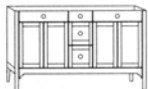

Countryside Shaker (CSS)

V: Base Vanities - 31 3/4" Height

B

A5

B6

D3C

Ref	Model	Size in inches (W x D)	Oak	Maple	Cherry
B	CSSV2422	23 1/2 x 21 1/4	994	1064	1170
B	CSSV3022	29 1/2 x 21 1/4	1080	1156	1272
A5	CSSV3622-5D	35 1/2 x 21 1/4	2095	2241	2466
B6	CSSV4222-6D	41 1/2 x 21 1/4	2254	2412	2653
B6	CSSV4822-6D	47 1/2 x 21 1/4	2293	2454	2699
B6	CSSV5422-6D	53 1/2 x 21 1/4	2310	2472	2719
B6	CSSV6022-6D	59 1/2 x 21 1/4	2376	2542	2797
D3C	CSSV7222-3DC	71 1/2 x 21 1/4	2668	2855	3140

TC: Tall Cabinets - 80" Height

TA3

Ref	Model	Size in inches (W x D)	Oak	Maple	Cherry
TA3	CSSTC1819-3D	17 3/4 x 18 1/4	2823	3021	3323

ST: Semi Tall Cabinets - 48" Height

SA1

Ref	Model	Size in inches (W x D)	Oak	Maple	Cherry
SA1	CSSST1815-1D	17 3/4 x 15	2117	2265	2492