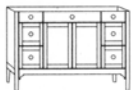

Countryside Shaker (CSS)

V: Base Vanities - 31 3/4" Height

B

A5

B6

D3C

Ref	Model	Size in inches (W x D)	Oak	Maple	Cherry
B	CSSV2422	23 1/2 x 21 1/4	994	1064	1170
B	CSSV3022	29 1/2 x 21 1/4	1080	1156	1272
A5	CSSV3622-5D	35 1/2 x 21 1/4	2095	2241	2466
B6	CSSV4222-6D	41 1/2 x 21 1/4	2254	2412	2653
B6	CSSV4822-6D	47 1/2 x 21 1/4	2293	2454	2699
B6	CSSV5422-6D	53 1/2 x 21 1/4	2310	2472	2719
B6	CSSV6022-6D	59 1/2 x 21 1/4	2376	2542	2797
D3C	CSSV7222-3DC	71 1/2 x 21 1/4	2668	2855	3140

TC: Tall Cabinets - 80" Height

TA3

Ref	Model	Size in inches (W x D)	Oak	Maple	Cherry
TA3	CSSTC1819-3D	17 3/4 x 18 1/4	2823	3021	3323

ST: Semi Tall Cabinets - 48" Height

SA1

Ref	Model	Size in inches (W x D)	Oak	Maple	Cherry
SA1	CSSST1815-1D	17 3/4 x 15	2117	2265	2492